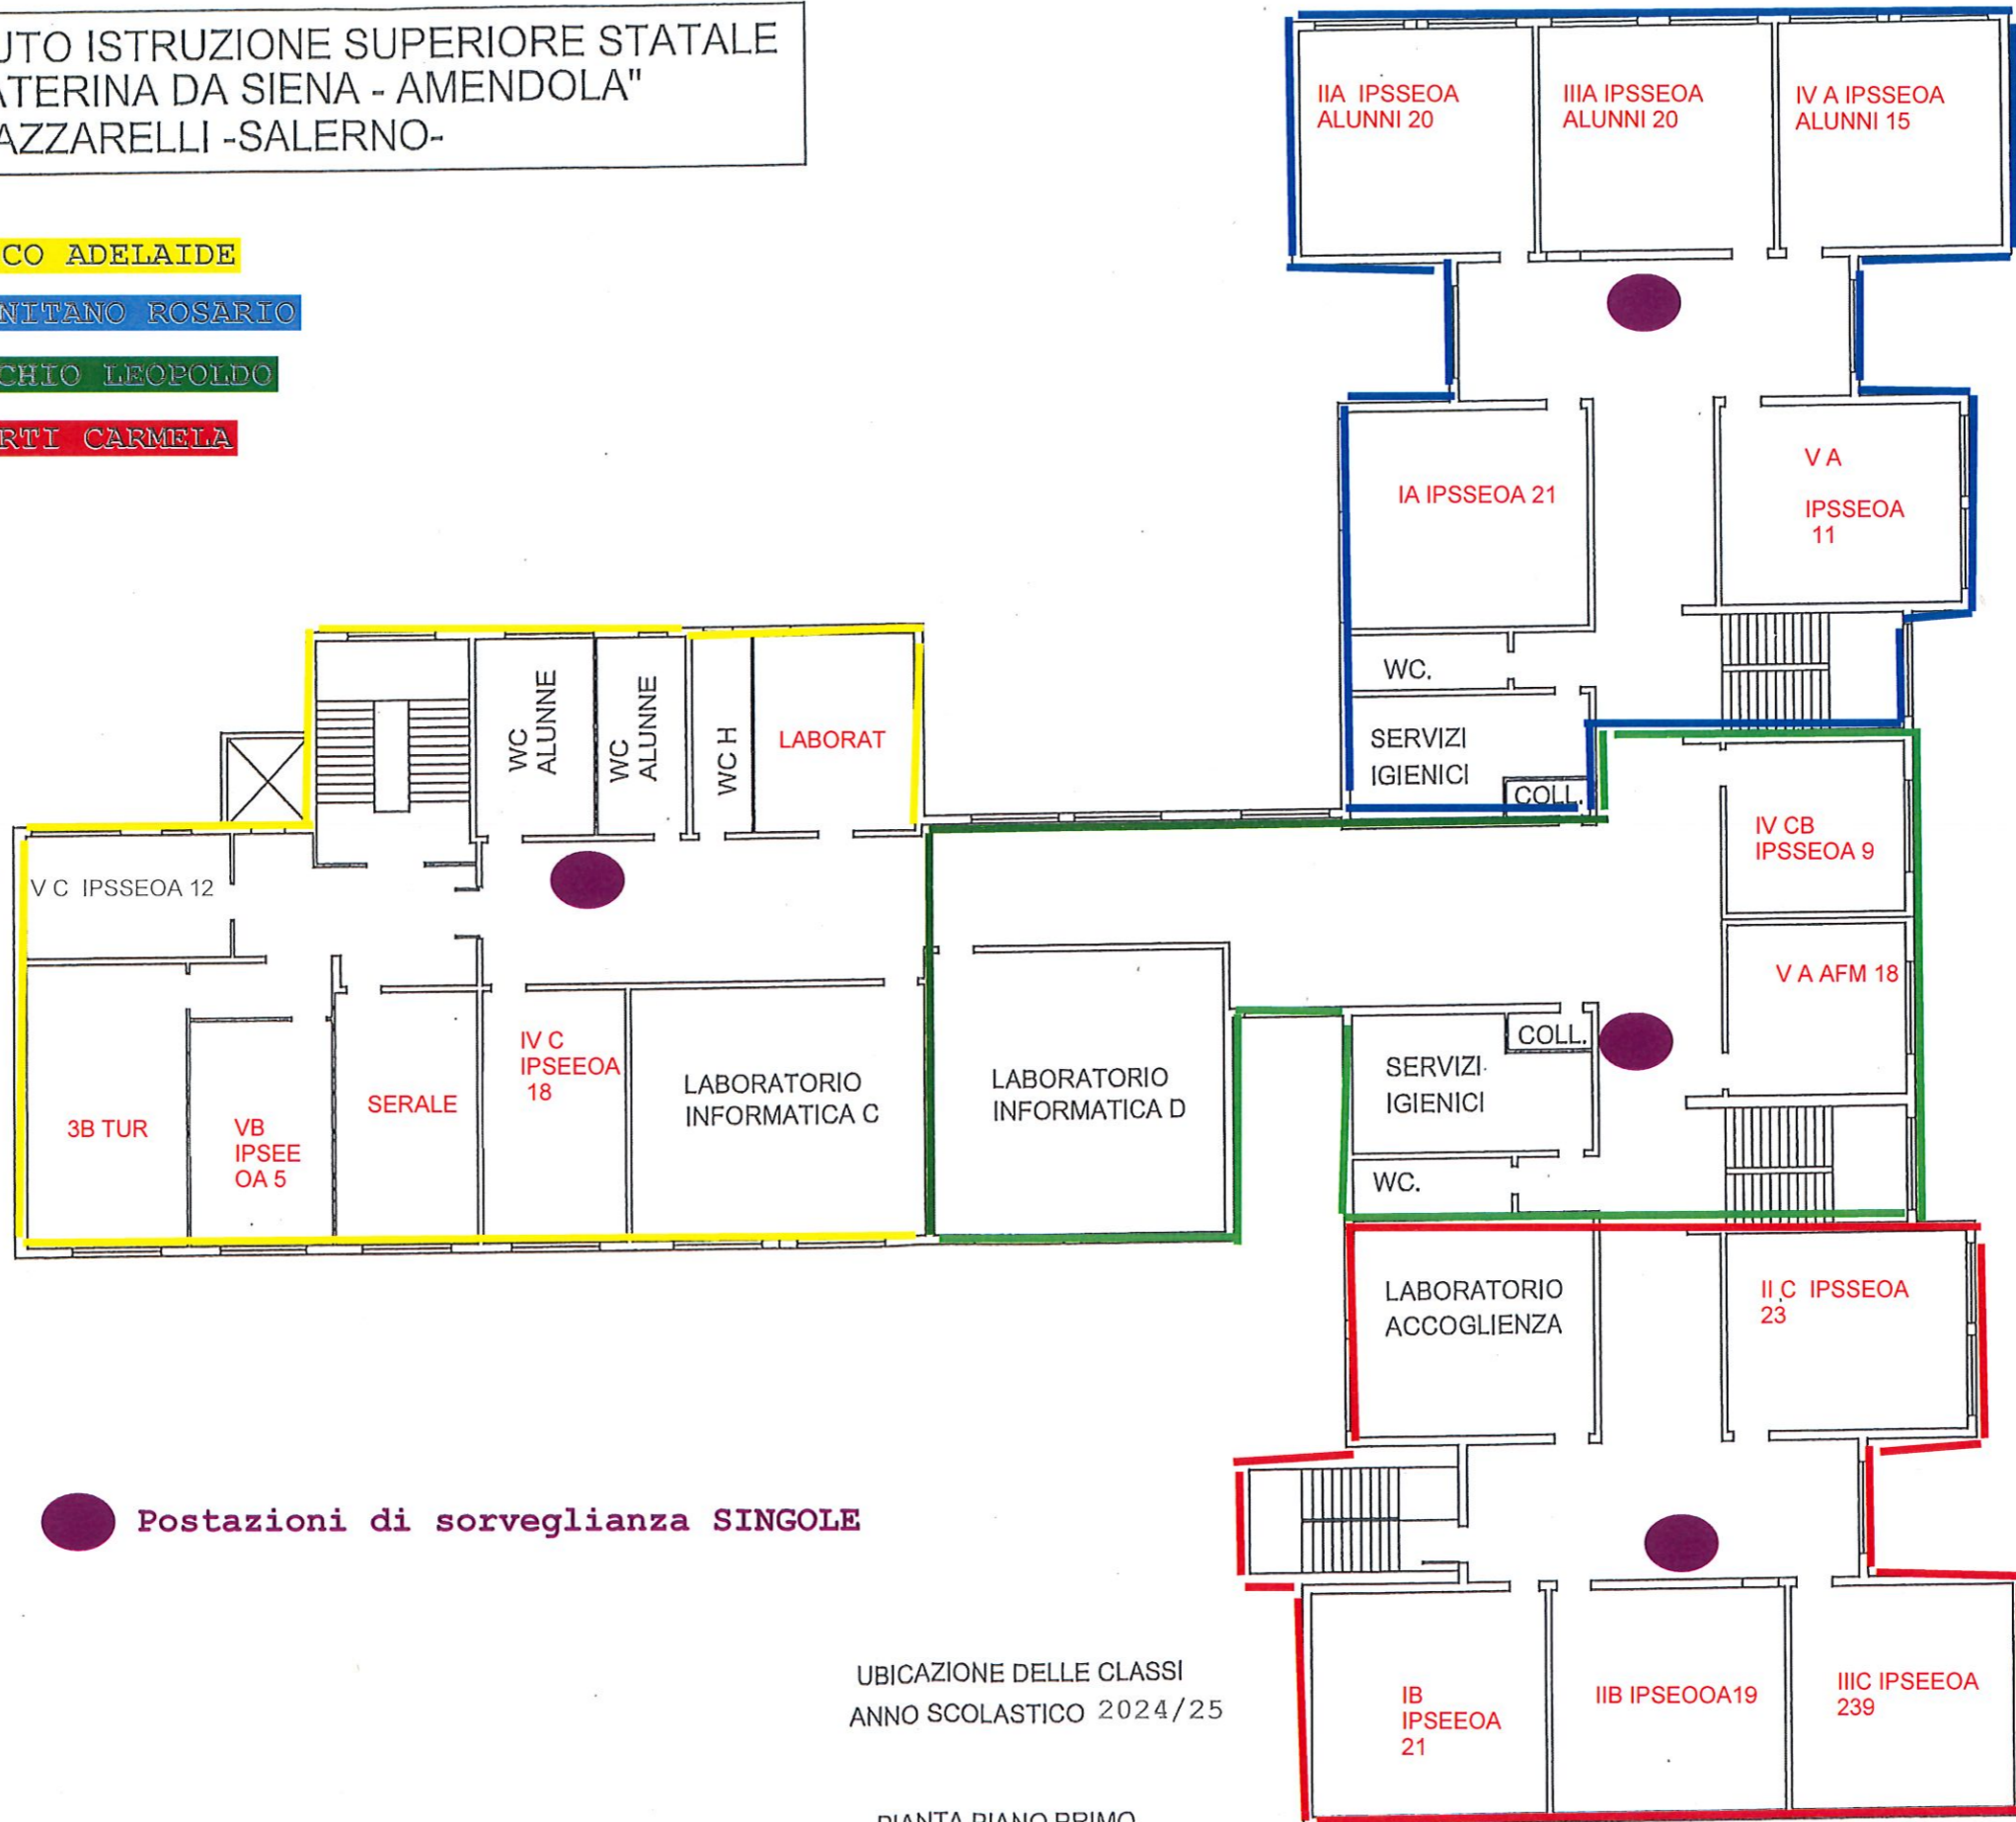

ISTITUTO ISTRUZIONE SUPERIORE STATALE  
 "S. CATERINA DA SIENA - AMENDOLA"  
 VIA LAZZARELLI -SALERNO-

TEDESCO ADELAIDE

SALERNITANO ROSARIO

CALICCHIO LEOPOLDO

ALIBERTI CARMELA

● Postazioni di sorveglianza SINGOLE

UBICAZIONE DELLE CLASSI  
 ANNO SCOLASTICO 2024/25

PIANTA PIANO PRIMO

*Plans Hotel*