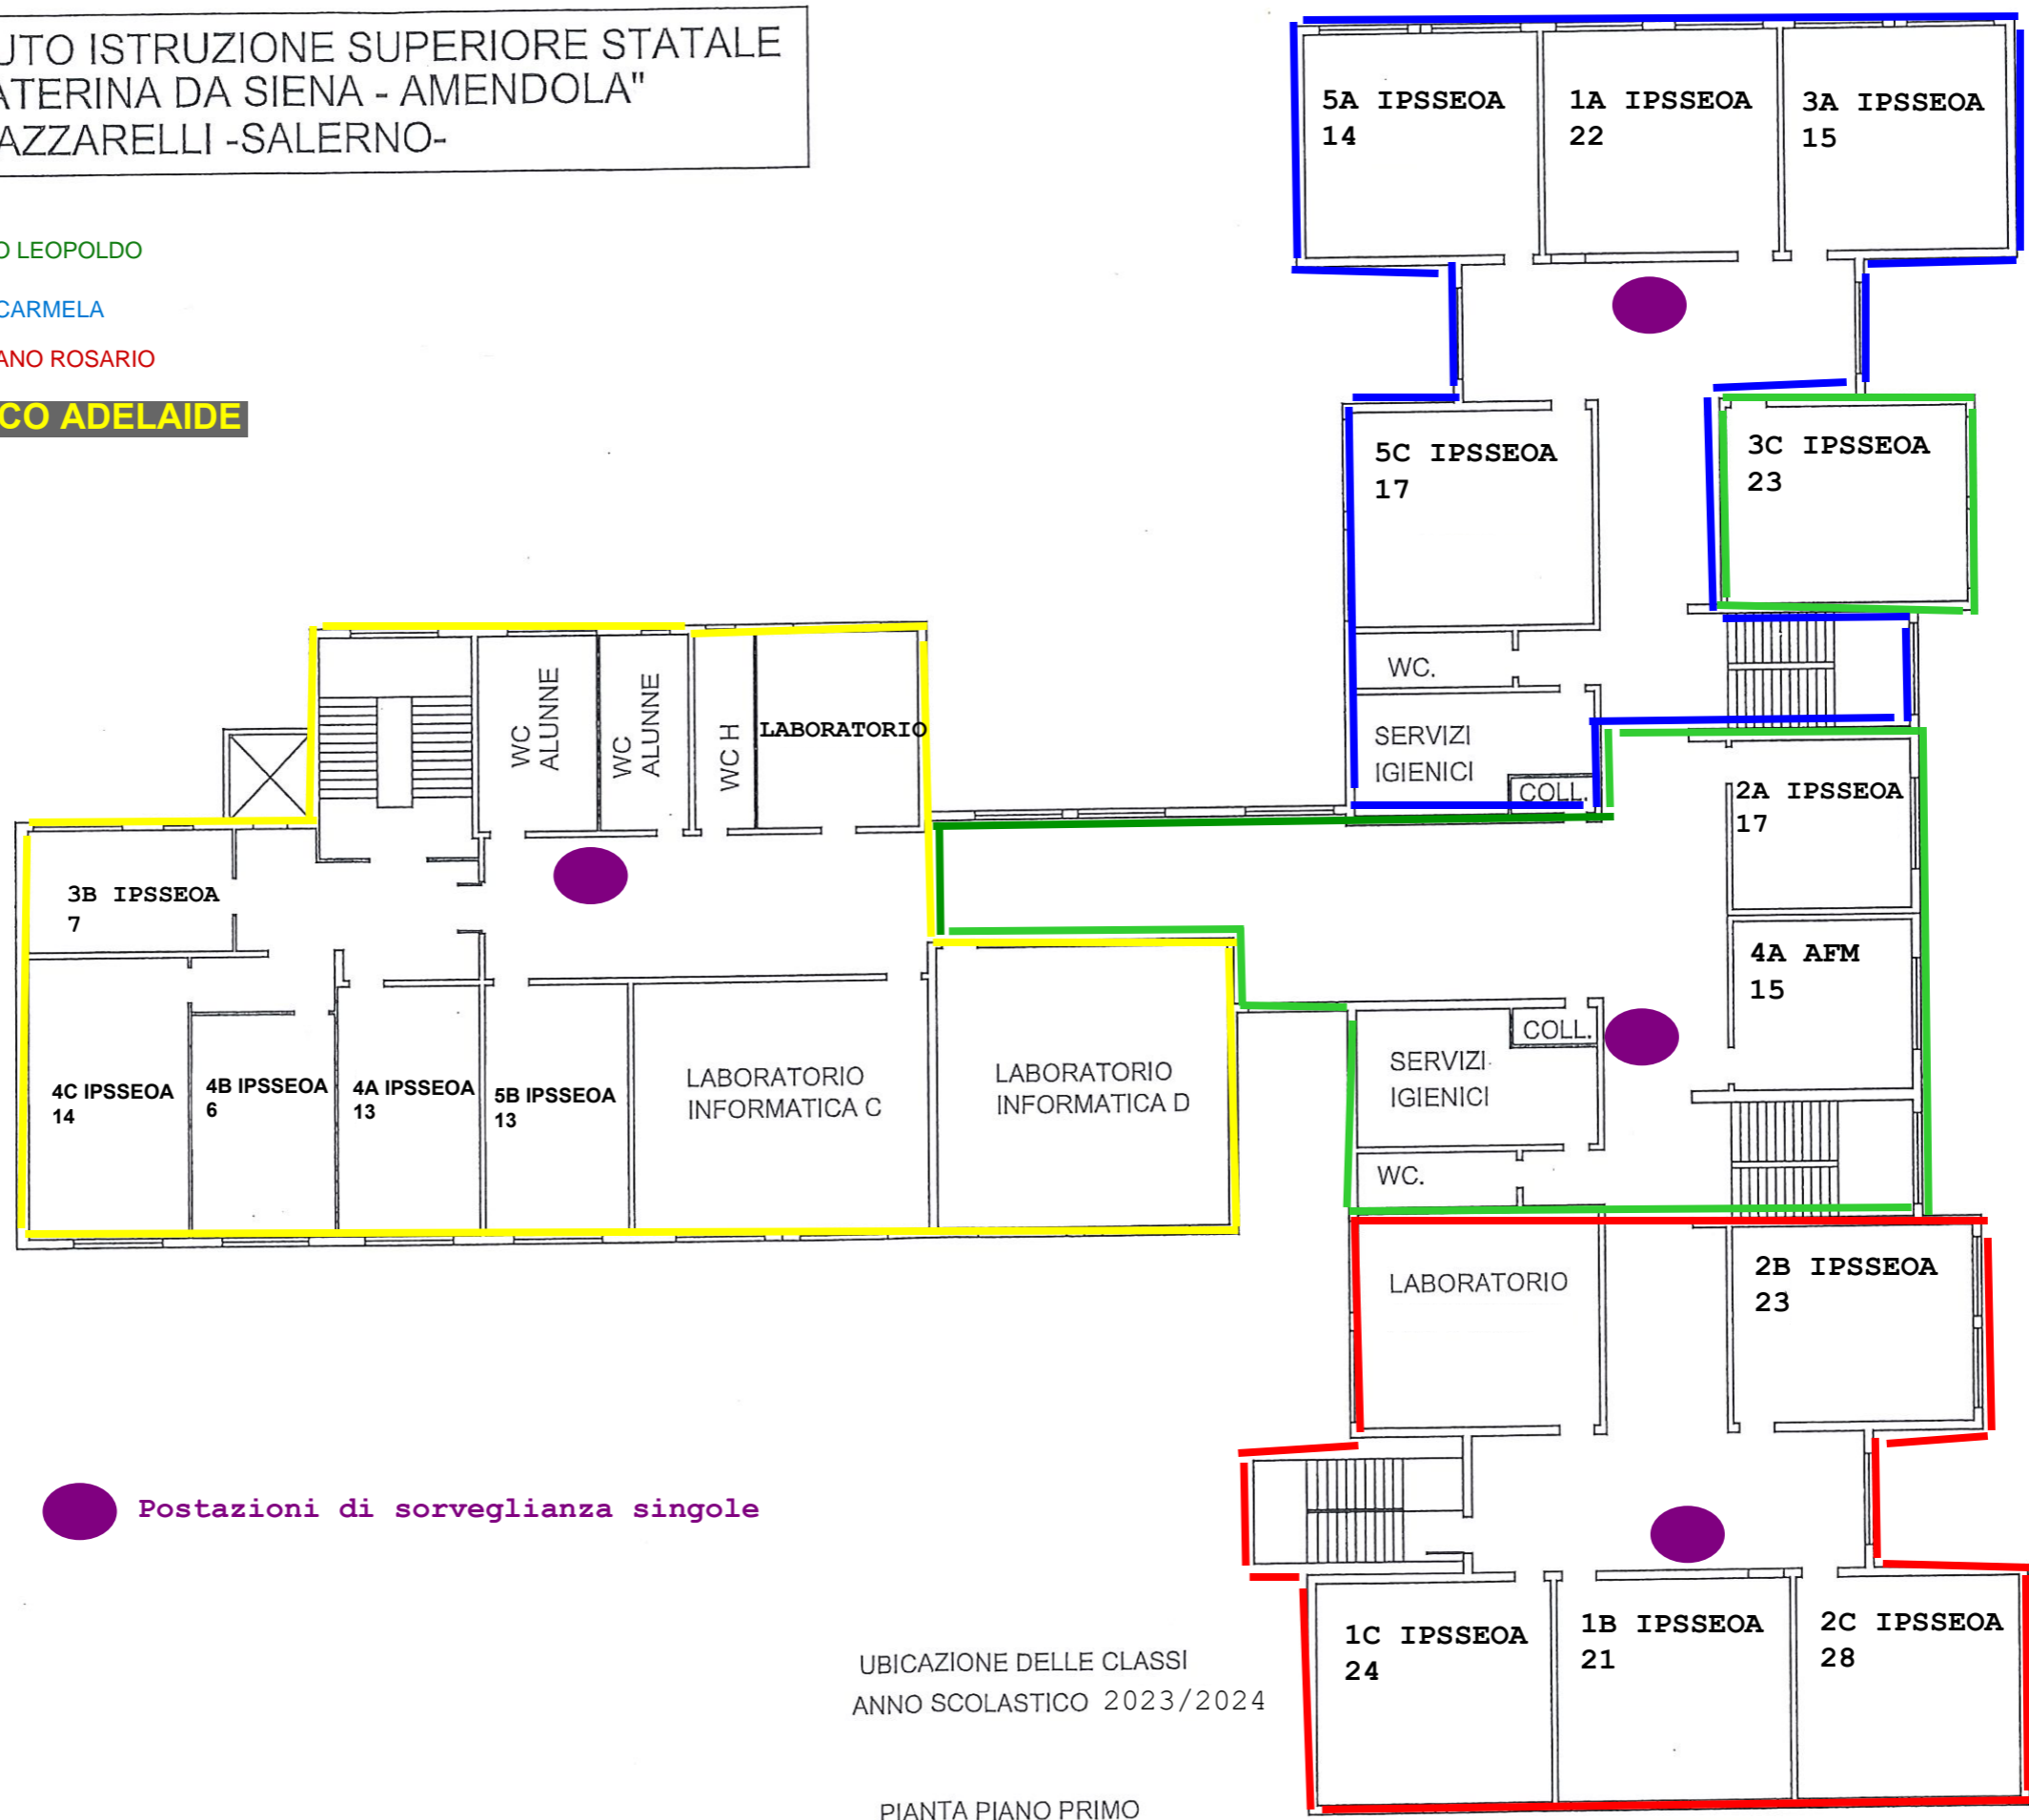

ISTITUTO ISTRUZIONE SUPERIORE STATALE  
"S. CATERINA DA SIENA - AMENDOLA"  
VIA LAZZARELLI -SALERNO-

CALICCHIO LEOPOLDO

ALIBERTI CARMELA

SALERNITANO ROSARIO

**TEDESCO ADELAIDE**

● Postazioni di sorveglianza singole

UBICAZIONE DELLE CLASSI  
ANNO SCOLASTICO 2023/2024

PIANTA PIANO PRIMO